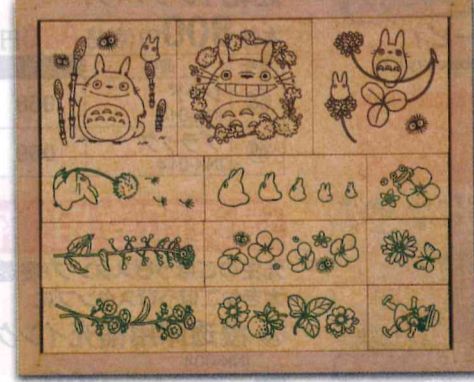

(28~45共通) ★サイズ:木製BOX=約8.6×10.1×2.6cm★材質:木製BOX 本体=MDF,
印面=ゴム・フレタラン★生産国:日本※スタンプ台はついていません。

はんこセット

かわいいはんこ12コがぎゅっ一つに!

3サイズ

ゴム印 約2.5×2.5cm3種
約3.0×1.2cm6種
約1.5×1.2cm3種

④⑥ Moomin
© Moomin Characters™

④⑦ とりのトロ 草花はんこ 春夏
©Studio Ghibli

④⑧ シマエナガ

はんこセット
本体 2,200円(税込 2,420円)

| 番号 | 品名 | 申込番号 |
|----|----------------------------|------|
| ④⑥ | Moomin SOH-012 | 046 |
| ④⑦ | となりのトロ 草花はんこ 春夏 SOH-007 | 047 |

はんこセット
本体 2,000円(税込 2,200円)

| 番号 | 品名 | 申込番号 |
|----|------------------|------|
| ④⑧ | シマエナガ SOH-009 | 048 |