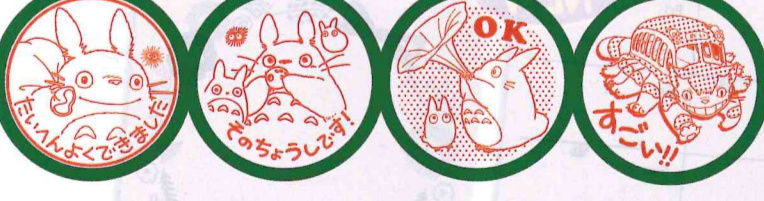

⑧ とんりのトロロ ©Studio Ghibli