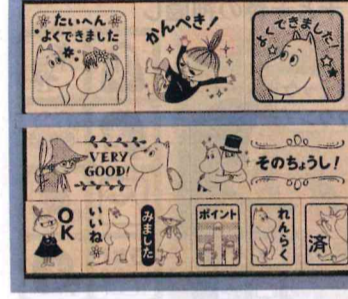

③⑥ 戦国時代

©Nintendo/HAL Laboratory,ink.

④④ 歴史人物

©るてあ

④④ ムーミン谷のなかまたち

© Moomin Characters™

③① ワンピース

©尾田栄一郎/集英社・フジテレビ・東映アニメーション
発売元/ショウワノート株式会社