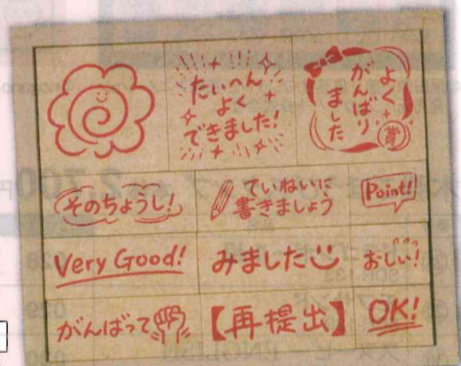

先生たちのメッセージを やさしく伝える 手書き文字

あかぺん ごほうびスタンプ 本体 **2,000円** (税込 **2,200円**)