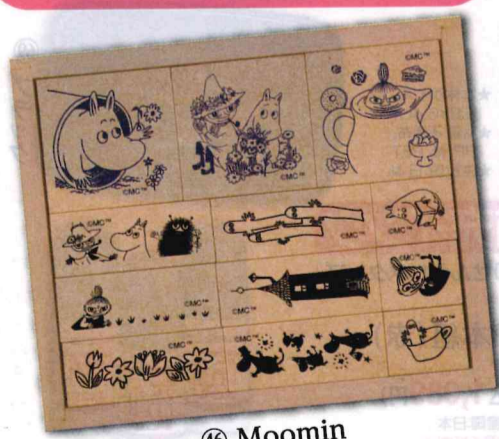

(28~45共通) ★サイズ:木製BOX=約8.6×10.1×2.6cm★材質:木製BOX 本体=MDF,
印面=ゴム・フレタラン★生産国:日本※スタンプ台はついていません。

はんこセット

かわいいはんこ12コがぎゅっ一つに!

3サイズ

ゴム印 約2.5×2.5cm3種
約3.0×1.2cm6種
約1.5×1.2cm3種

④⑥ Moomin
© Moomin Characters™

④⑦ とりのトロ 草花はんこ 春夏
©Studio Ghibli

④⑧ シマエナガ

はんこセット
本体 2,200円(税込 2,420円)

| 番号 | 品名 | 申込番号 |
|----|----------------------------|------|
| ④⑥ | Moomin SOH-012 | 046 |
| ④⑦ | となりのトロ 草花はんこ 春夏 SOH-007 | 047 |

はんこセット
本体 2,000円(税込 2,200円)

| 番号 | 品名 | 申込番号 |
|----|------------------|------|
| ④⑧ | シマエナガ SOH-009 | 048 |