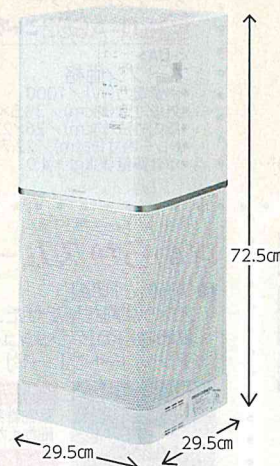

WA ホワイト

詳細はホームページをご覧ください。
www.zojirushi.co.jp/syohin/air-cleaner/puaa/

※6 試験機関:(一財)北里環境科学センター 試験対象:浮遊した1種類のウイルスで実施 型名:PU-AA50 風量:標準コース 試験方法:25㎡の密閉した試験空間で日本電機工業会規格(JEM1467)の性能評価試験にて実施 試験結果:28分で99%以上抑制【試験番号:北生発2019-0140号】※7 タバコの有害物質(一酸化炭素等)は除去できません。常時発生し続けるにおい成分(建材臭・ペット臭など)はすべて除去できるわけではありません。脱臭性能はご使用により低下します。

セットが簡単! 開いて置くだけ! 大風量で乾燥も温めも早い!

マット・ホースなし

簡単!!
3
ステップ

- ●「35分のスピード乾燥」※8
  ツインファンによる大風量と乾燥効率の良いノズル形状。
- ●ベッドサイドに収納できるコンパクト設計
- ●ふとんのサイズに合わせて選べる「シングル」「ダブル」コース

象印独自の「角度調整ノズル」で色々な乾燥に便利!

ふとんあたたため「お急ぎ」コース

寝る前のちょっとした時間に人が寝るスペース(首元から足元まで)をたった10分であたためます。

ふとん乾燥機
スマートドライ

4 RF-FA20

<-WA><-HA>
オープン価格

- ●消費電力(W)(50/60Hz)/905/910
- ●運転音(約dB)/50(ふとん乾燥時)
- ●外形寸法(約cm)/23×15×36
- ●本体質量(約kg)/3.8