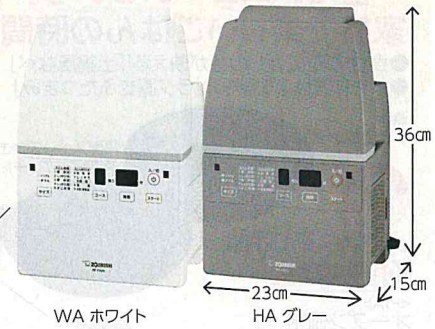

WA ホワイト

HA グレー

※8 「標準・冬」コース、シングルサイズ使用の場合。室温20℃、湿度60~70%の場合。使用条件によって異なります。

★オープン価格の商品は希望小売価格を定めておりません。